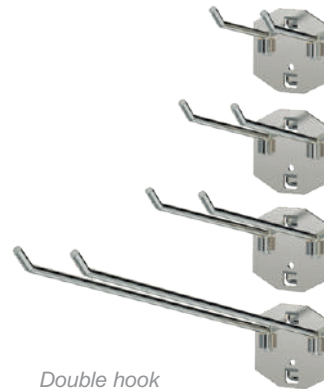

Double hook

KP-3208 L80

KP-3212 L120

KP-3216 L160

Loading : 6kg

KP-3230 L300

Loading : 3kg

10 pcs